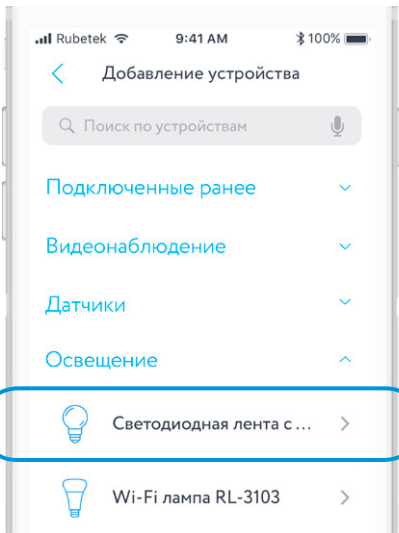

МОБИЛЬНОЕ ПРИЛОЖЕНИЕ

Скачайте и установите приложение rubetek из App Store или Google Play. Можете воспользоваться QR-кодом ниже:

Для работы с приложением создайте учетную запись и подтвердите свой мобильный номер

СХЕМА УСТРОЙСТВА

- 1 – Бобина со светодиодной лентой
- 2 – Wi-Fi контроллер
- 3 – Кнопка питания
- 4 – Блок питания

ДОБАВЛЕНИЕ В ПРИЛОЖЕНИЕ

1. Откройте приложение rubetek и нажмите на кнопку «+» в правом верхнем углу экрана:

2. В списке устройств выберите «Светодиодная лента с Wi-Fi» в разделе «Устройства»:

3. Переведите светодиодную ленту в режим добавления. Для этого нажмите и удерживайте более 6 сек. кнопку питания на Wi-Fi контроллере, и следуйте подсказкам на экране: