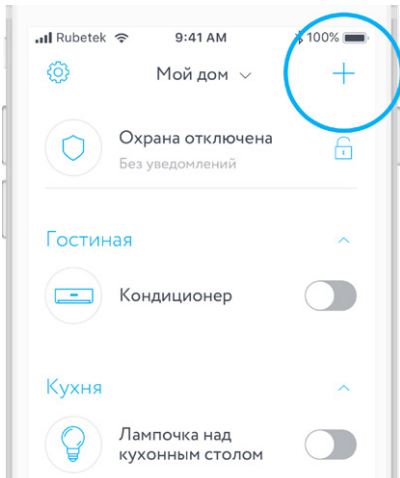

rubetek

СВЕТОДИОДНАЯ ЛЕНТА С WI-FI

RL-3112

Инструкция по эксплуатации

ВОЗМОЖНОСТИ

- Управляйте лентой с помощью мобильного приложения
- Настраивайте и сохраняйте цвета на свой вкус из 16 млн возможных вариантов
- Настраивайте яркость и температуру цвета
- Создавайте сценарии: включение и выключение ленты в зависимости от времени и условий
- Управляйте лентой голосом на смартфонах на базе Android
- Добавляйте ленту в HomeKit на iPhone (пароль HomeKit указан в настройках устройства)

МОБИЛЬНОЕ ПРИЛОЖЕНИЕ

Скачайте и установите приложение rubetek из App Store или Google Play. Можете воспользоваться QR-кодом ниже:

Для работы с приложением создайте учетную запись и подтвердите свой мобильный номер

СХЕМА УСТРОЙСТВА

- 1 – Бобина со светодиодной лентой
- 2 – Wi-Fi контроллер
- 3 – Кнопка питания
- 4 – Блок питания

ДОБАВЛЕНИЕ В ПРИЛОЖЕНИЕ

1. Откройте приложение rubetek и нажмите на кнопку «+» в правом верхнем углу экрана:

2. В списке устройств выберите «Светодиодная лента с Wi-Fi» в разделе «Устройства»:

3. Переведите светодиодную ленту в режим добавления. Для этого нажмите и удерживайте более 6 сек. кнопку питания на Wi-Fi контроллере, и следуйте подсказкам на экране: